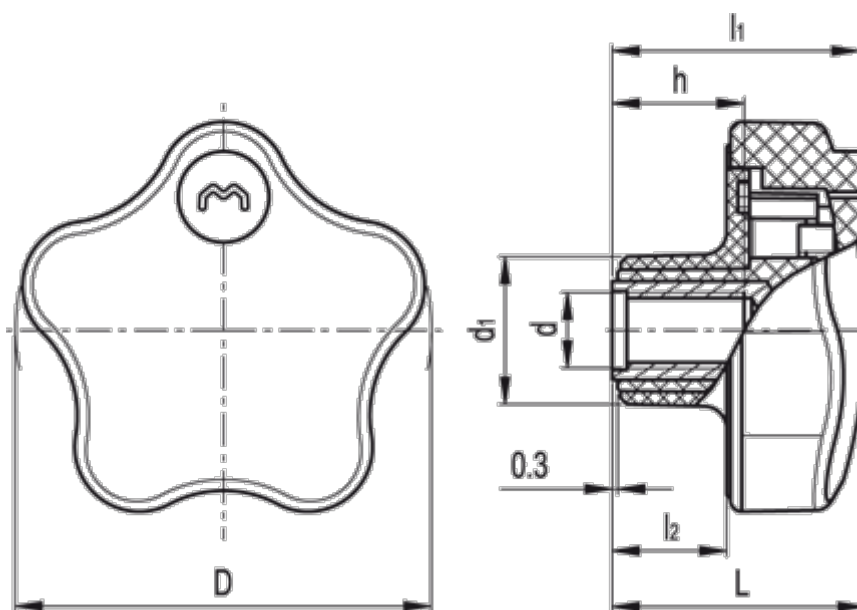

Varenummer: 2302076502
Beskrivelse: E+G Stjernegreb med lås
VLS.42 B-M8

Mål

D	= 41.5
d1	= 16.5
d 6H	= M8
h	= 13
L	= 30
l1	= 29.5
l2	= 14.5
Vægt (g)	= 26